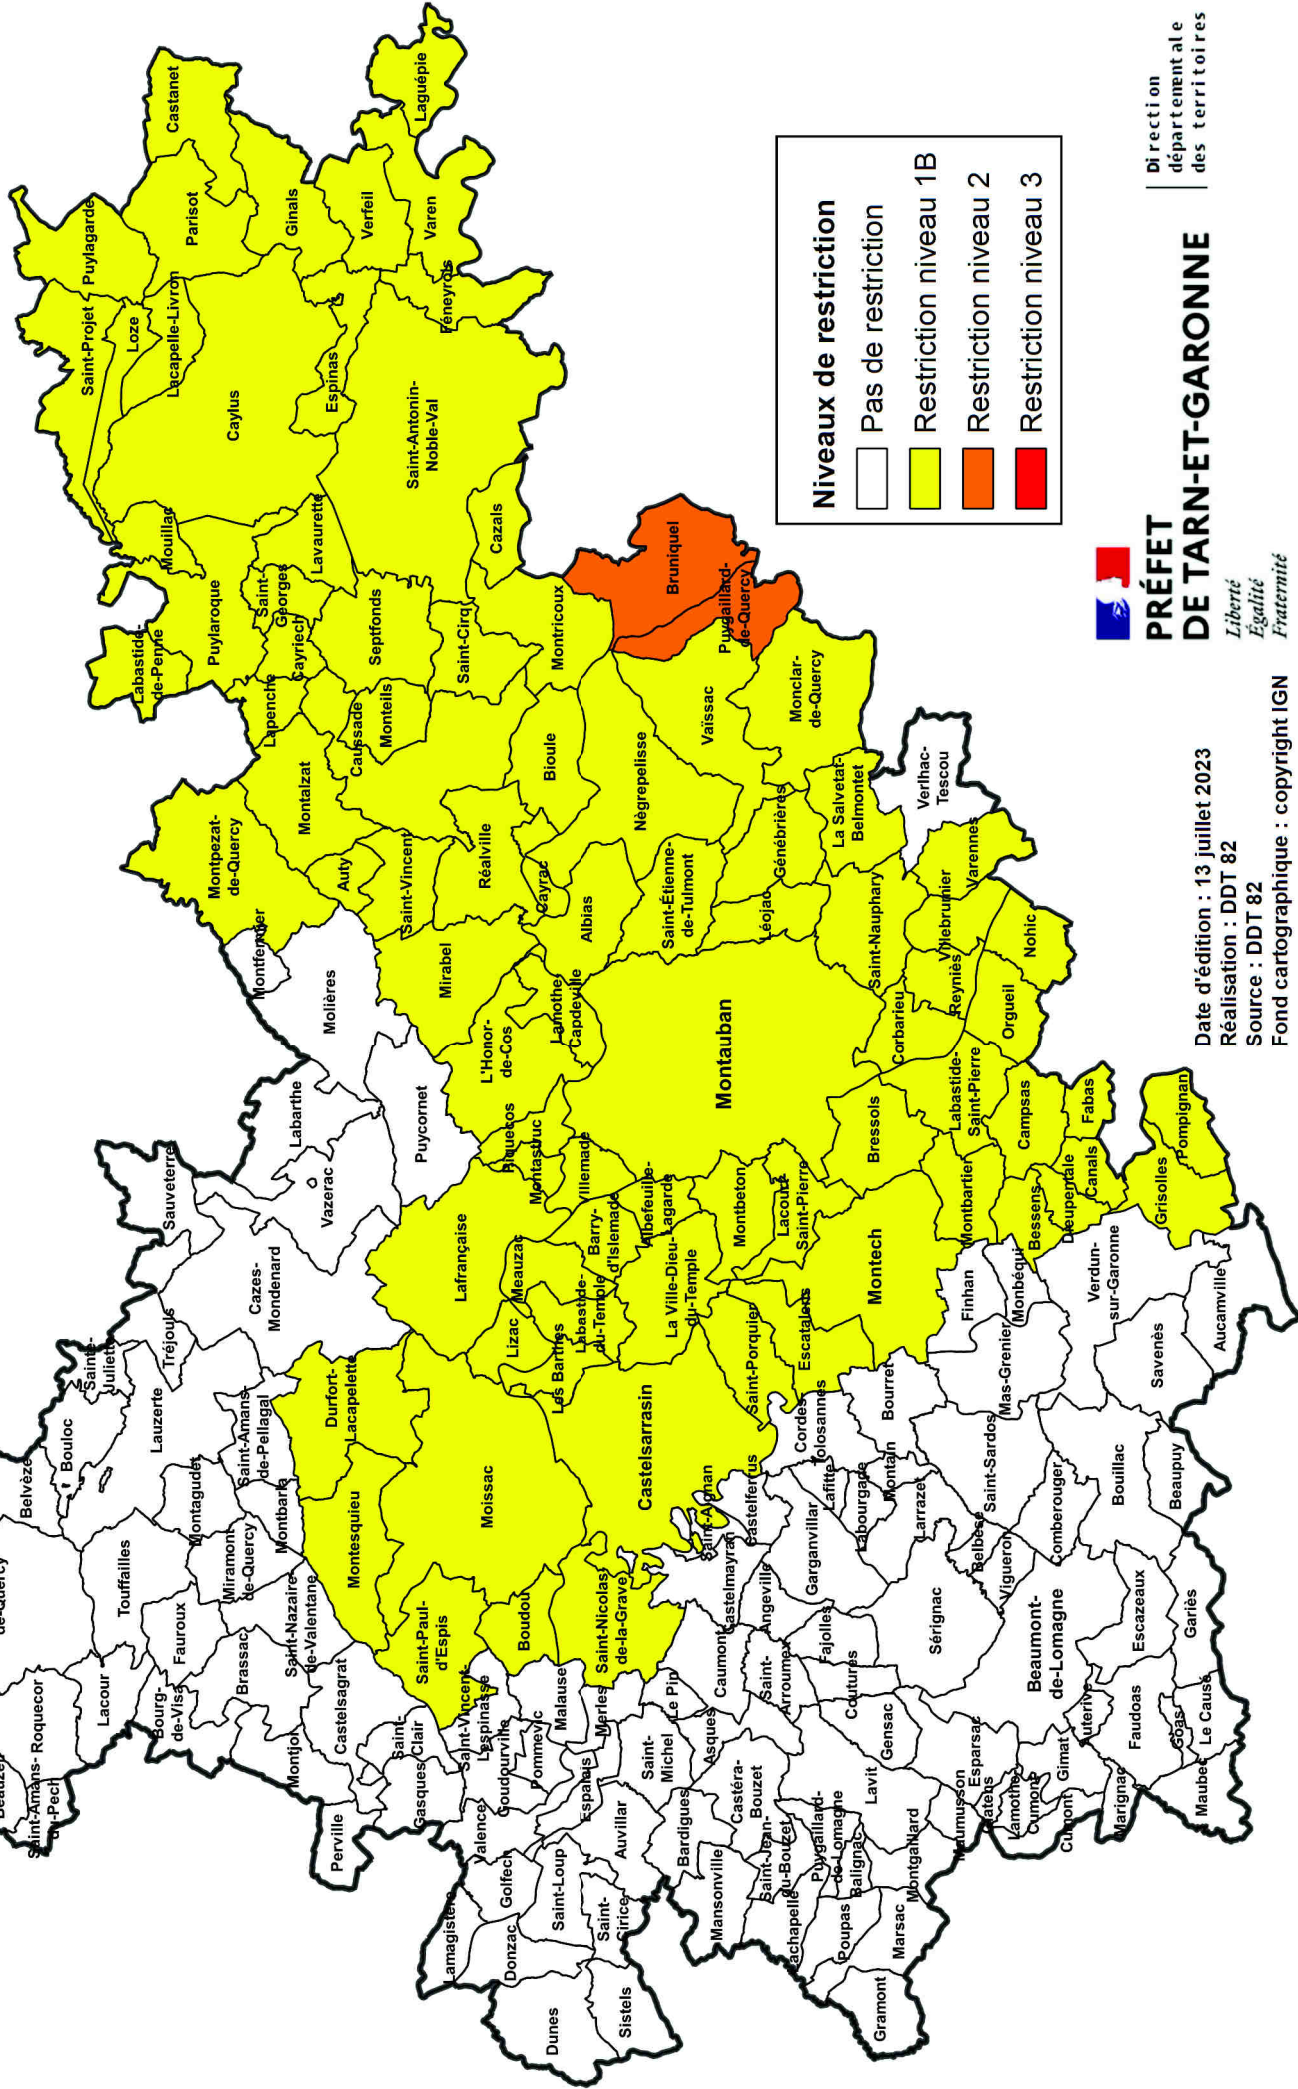

Restrictions d'usage de l'eau issue du milieu naturel pour les particuliers et autres usagers assimilés à compter du 15 Juillet 2023

Département de Tarn-et-Garonne

PRÉFET
DE TARN-ET-GARONNE

*Liberté
Égalité
Fraternité*

Direction
départementale
des territoires

Date d'édition : 13 juillet 2023
Réalisation : DDT 82
Source : DDT 82
Fond cartographique : copyright IGN